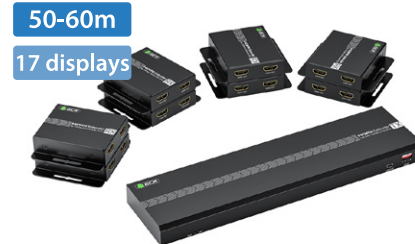

HDMI Extender 1080P

GCR-vE12T

1X2 HDMI Splitter Extender with CAT6

GCR-vE14T

1X4 HDMI Splitter Extender with CAT6

GCR-vE18T

1X8 HDMI Splitter Extender with CAT6

Характеристики:

Loop out

EDID

PoE

IR

Модель:	GCR-vE12T	GCR-vE14T	GCR-vE18T
Расстояние:	50-60м	50-60м	50-60м
Габариты:	102*62*17мм	183*60*13мм	270*70*20мм
Вес:	218 грамм	500 грамм	881 грамм
Цвет:	Черный	Черный	Черный
Особенности:	<ol style="list-style-type: none">1. Сплиттер-удлинитель HDMI с одного источника на 5 дисплеев2. 1080P3. LOOP OUT на TX4. Поддержка EDID	<ol style="list-style-type: none">1. Сплиттер-удлинитель HDMI с одного источника на 9 дисплеев2. 1080P3. LOOP OUT на TX4. Поддержка EDID	<ol style="list-style-type: none">1. Сплиттер-удлинитель HDMI с одного источника на 17 дисплеев2. 1080P3. LOOP OUT на TX4. Поддержка EDID