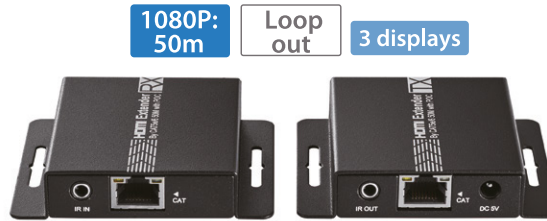

HDMI Extender 1080P

GCR-v50ER

HDMI Extender 1080P with CAT 6

GCR-v50ERT

HDMI Extender 1080P with CAT 6

GL-VK50ERH

HDMI Extender 1080P with CAT 6

Характеристики:

Модель:	GCR-v50ER	GCR-v50ERT	GL-VK50ERH
Расстояние:	50-60м	50-60м	50-60м
Габариты:	70*60*20мм	70*15*80мм	70*58*16мм
Вес:	450 грамм	260 грамм	118 грамм
Цвет:	Черный	Черный	Черный
Корпус:	Алюминий	Алюминий	Алюминий
Особенности:	1. Передача HDMI сигнала на расстояние до 50м по витой паре CAT5e/6 2. 1080P 60Hz 3. Поддержка IR & POC 4. HDMI 1.3, HDCP compliant	1. Передача HDMI сигнала на расстояние до 50м по витой паре CAT5e/6 2. 1080P 60Hz 3. LOOP OUT. Петлевой выход HDMI 4. Поддержка IR & POC	1. Передача HDMI сигнала на расстояние до 50м по витой паре CAT5e/6 2. 1080P 60Hz 3. До 2 дисплеев. LOOP OUT 4. Интеллектуальное управление EDID