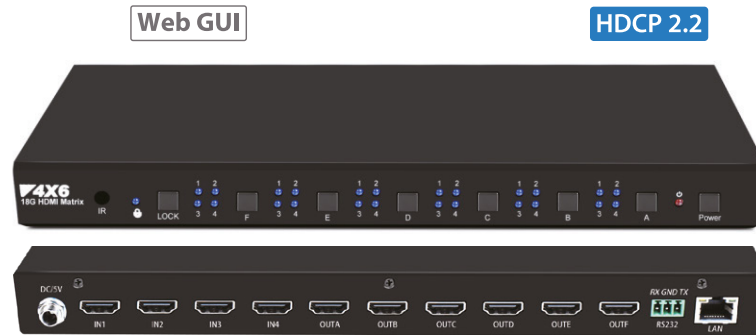

GCR-vC4

18G HDMI Matrix 4X2

Особенности:

- Поддержка HDMI 2.0, HDCP 2.2
- Разрешение до 4K 60 Гц
- Поддержка LPCM 7.1CH, Dolby TrueHD, Dolby Digital и DTS-HD Master Audio
- Преобразование HDMI в SPDIF/3,5
- Удаленное ИК-управление
- Алюминиевый корпус

Передача данных: 18Гбит/с

Габариты: 182*59*13мм

Вес: 250 грамм

Питание: 5В 2А

Цвет: черный

GCR-v406

18G HDMI Matrix 4X6

Особенности:

- HDMI 2.0, HDCP 2.2, 18G, HDR
- 4K60Hz 4:4:4
- Поддержка LPCM 7.1CH, Dolby TrueHD, Dolby Digital и DTS-HD Master Audio
- Поддержка IR/RS232/Web GUI TCP IP
- Алюминиевый корпус

HDMI 2.0

HDCP 2.2

60Hz 4:4:4