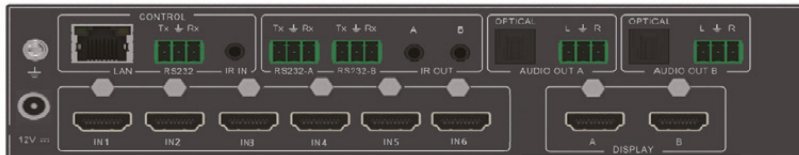

HDMI Matrix

GCR-v404P

4X4 HDMI2.0b Matrix Audio Extract

Особенности:

- 4K60Hz 4:4:4, HDCP 2.2
- CEC/ARC/IR/RS232
- Web GUI TCT IP

GCR-v602P

6X2 HDMI2.0b Matrix Audio Extract

Особенности:

- 4K60Hz 4:4:4, HDCP 2.2
- CEC/ARC/IR/RS232
- Web GUI TCT IP

GCR-VK808

8X8 HDMI2.0b Matrix

Особенности:

- 4K60Hz 4:4:4, HDCP 2.2
- CEC/ARC/IR/RS232
- Web GUI TCT IP

GCR-v401MT

HDMI 1.3 4X1 switch with Multi-viewer